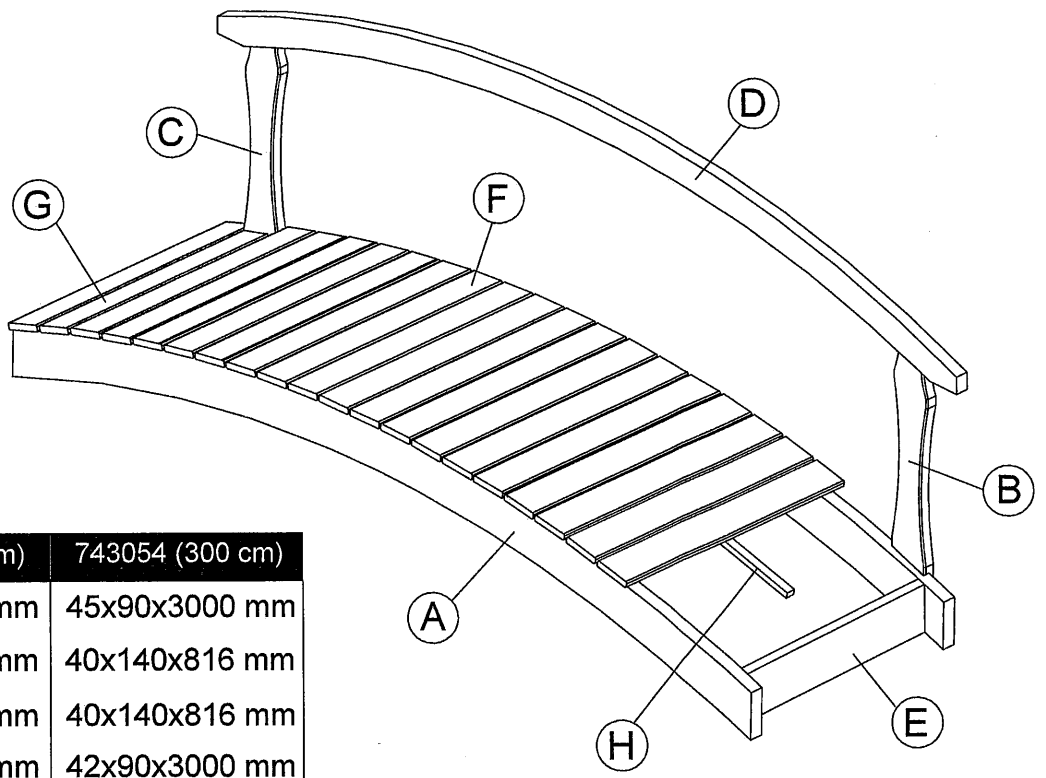

HillhouT

VIJVERBRUG EXCELLENT

240 cm: art.nr. 743038
300 cm: art.nr. 743054

**MONTAGE-HANDLEIDING / ASSEMBLY INSTRUCTIONS / NOTICE DE POSE
MONTAGEANLEITUNG / INSTRUCCIONES DE MONTAJE / INSTRUZIONI PER IL MONTAGGIO**

		743038 (240 cm)	743054 (300 cm)
A	2x	45x90x2400 mm	45x90x3000 mm
B	1x R	40x140x816 mm	40x140x816 mm
C	1x L	40x140x816 mm	40x140x816 mm
D	1x	42x90x2400 mm	42x90x3000 mm
E	2x	45x90x730 mm	45x90x730 mm
F	16x	21x120x880 mm	
	21x		21x120x880 mm
G	2x	21x120x840 mm	21x120x840 mm
H	1x	28x35x2400 mm	28x35x3000 mm

1

2

3

4

5