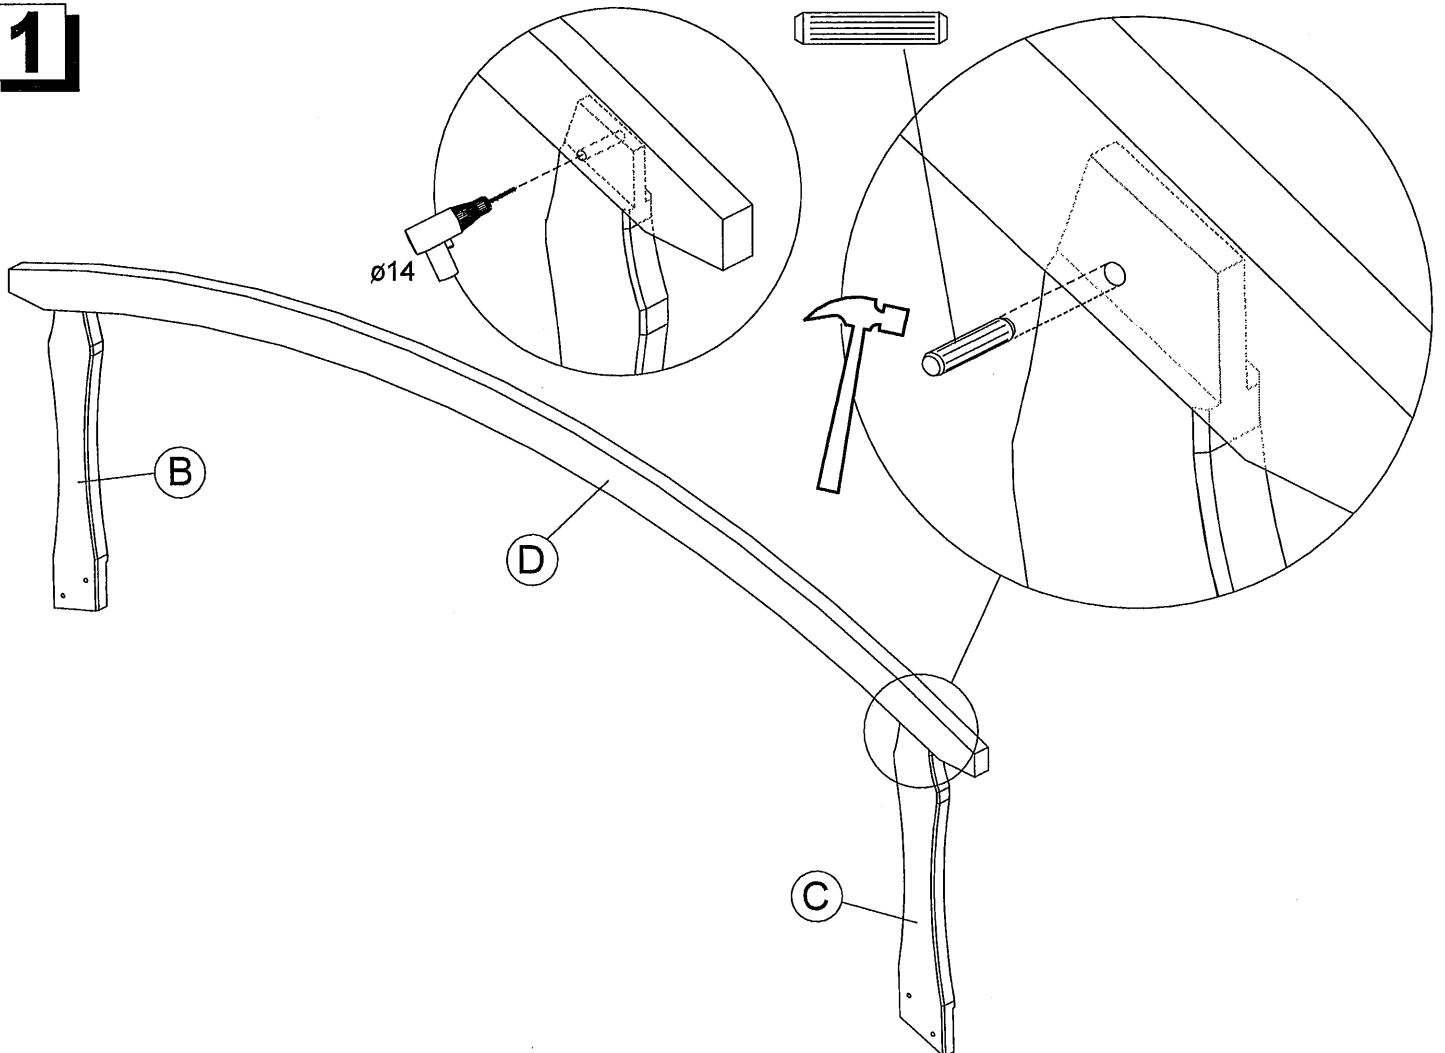

743038 (240 cm)	743054 (300 cm)
A	2x	45x90x2400 mm	45x90x3000 mm
B	1x R	40x140x816 mm	40x140x816 mm
C	1x L	40x140x816 mm	40x140x816 mm
D	1x	42x90x2400 mm	42x90x3000 mm
E	2x	45x90x730 mm	45x90x730 mm
F	16x	21x120x880 mm	
	21x		21x120x880 mm
G	2x	21x120x840 mm	21x120x840 mm
H	1x	28x35x2400 mm	28x35x3000 mm

1