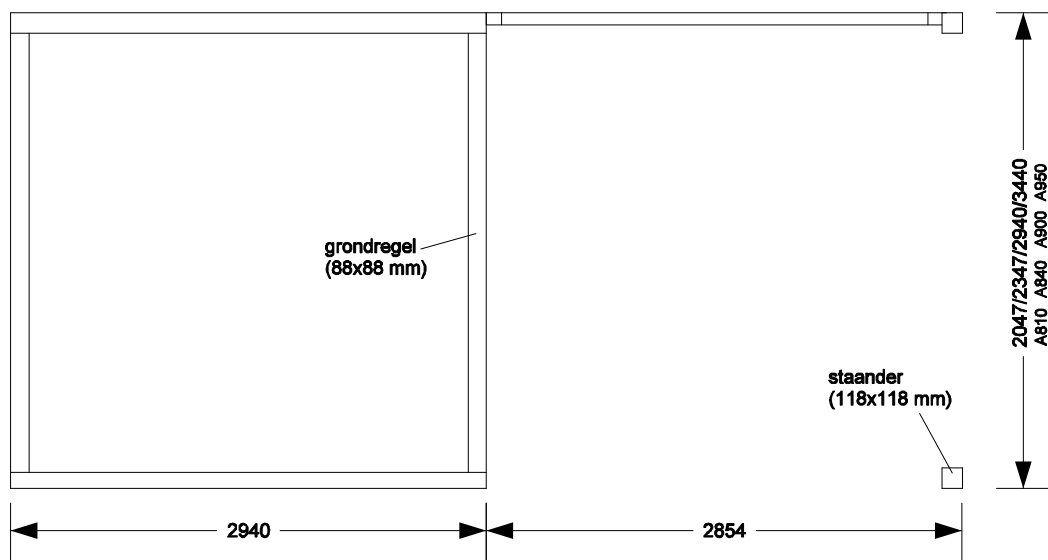

VOORAANZICHT

ACHTERAANZICHT

PLATTEGROND
(grondregels en staanders)

ZIJEAANZICHT LINKS

ZIJEAANZICHT RECHTS

	Materialen	Kleuren
Wanden (18 mm)	Hout
Standers	Hout
Deuren	Hout
Kozijnen	Hout
Boeiplanken	Hout
Dakbedekking	Dakleer

BOUWAANVRAAG

DESIGN TUINHUIS MET LUIFEL
type A810-A840-A900-A950

Gevelaanzichten en plattegrond

HillhouT