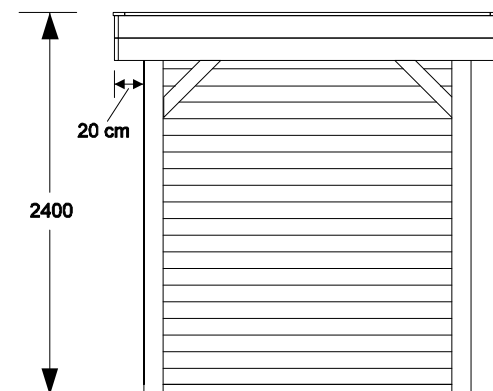

VOORAANZICHT

ACHTERAANZICHT

PLATTEGROND
(grondregels en staanders)

ZIJEAANZICHT LINKS

ZIJEAANZICHT RECHTS

	Materialen	Kleuren
Wanden (18 mm)	Hout
Standers	Hout
Deuren	Hout
Kozijnen	Hout
Boeiplanken	Hout
Dakbedekking	Dakleer

BOUWAANVRAAG

DESIGN TUINHUIS MET LUIFEL
type A810-A840-A900-A950

Gevelaanzichten en plattegrond

HillhouT