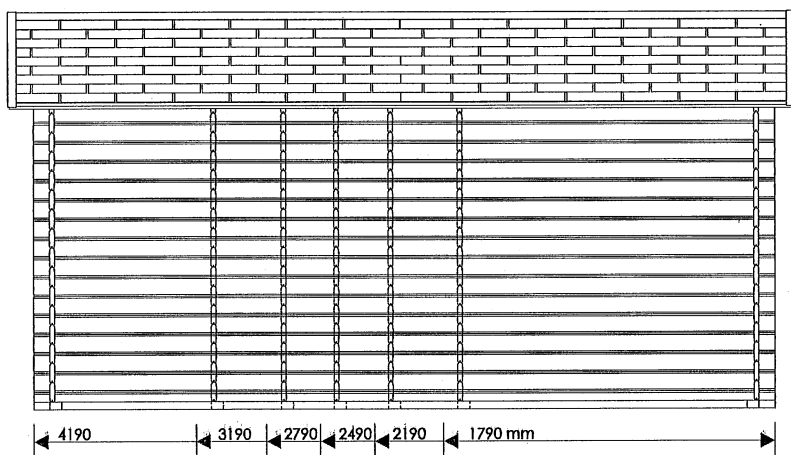

Vooraanzicht

Achteraanzicht

Doorsnede

Zijaanzicht

Plattegrond

Wanden

Materialen

Hout

Hout

Dakbedekking

Shingles

**BOUWAANVRAAG**

**BLOKHUT LAPLAND**

**types 180-220-250-280-320-420**

Gevelaanzichten, doorsnede en plattegrond

**HillhouT**