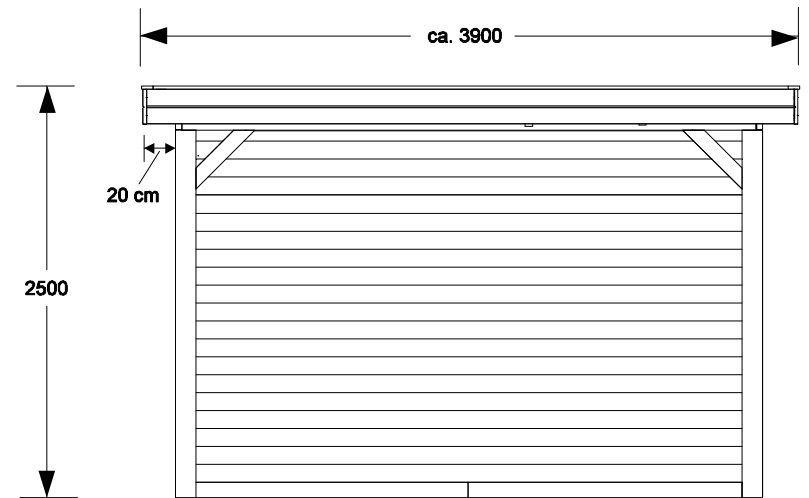

VOORAANZICHT

ACHTERAANZICHT

PLATTEGROND
(grondregels en staanders)

ZIJAANZICHT RECHTS

Materialen Kleuren

Wanden (18 mm)	Hout
Staanders	Hout
Deuren	Hout
Kozijnen	Hout
Boeiplanken	Hout
Dakbedekking	Dakleer

BOUWAANVRAAG