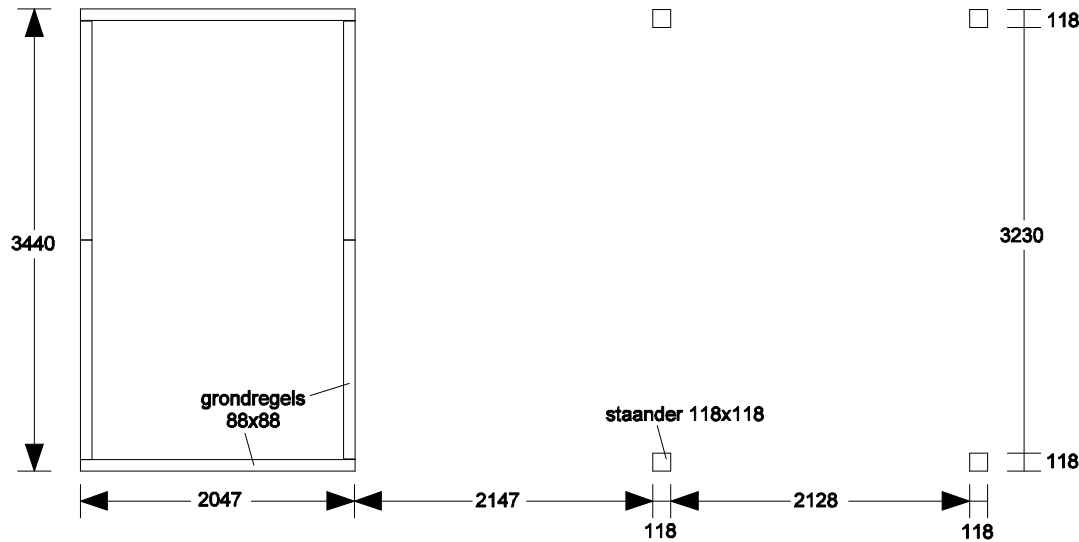

VOORAANZICHT

ACHTERAANZICHT

PLATTEGROND
(grondregels en staanders)

ZIJAANZICHT RECHTS

Materialen Kleuren

Wanden (18 mm)	Hout
Staanders	Hout
Deuren	Hout
Kozijnen	Hout
Boeiplanken	Hout
Dakbedekking	Dakleer

BOUWAANVRAAG