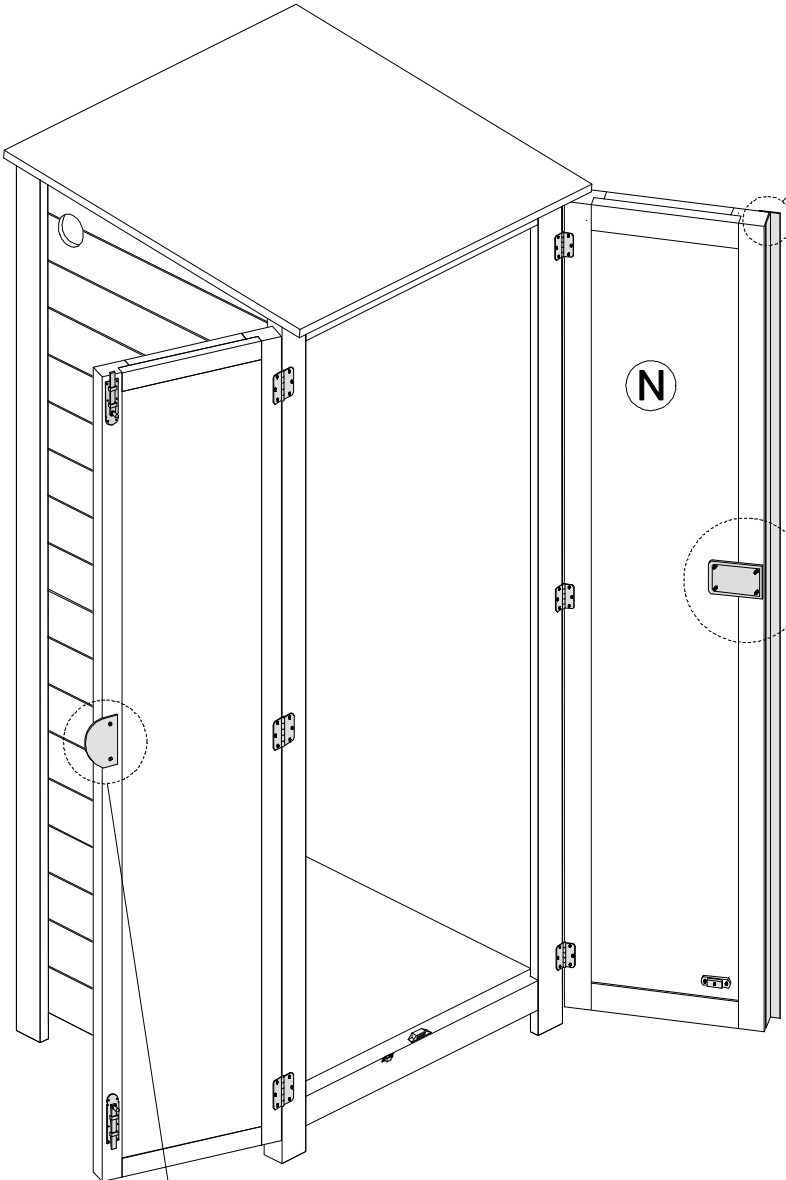

Afm. 206x85x85 cm

Art.nr. 598062

004626	A	1x	68x68x1990 mm
004630	B	1x	68x68x1990 mm
004632	C	1x	68x68x2040 mm
004634	D	1x	68x68x2040 mm
004614	E	1x	19x674x1970 mm
004616	F	1x	19x674x1970 mm
004612	G	1x	19x715x2000 mm
004603	H	2x	44x69x715 mm
004421	I	4x	28x28x615 mm
004422	J	3x	28x28x680 mm
004610	K	1x	19x674x715 mm
004608	L	1x	19x835x835 mm
004618	M	1x	44x396x1880 mm
004619	N	1x	44x396x1880 mm

	6x	4x16 mm
	4x	3,5x35 mm
	110x	4x40 mm
	27x	3x20 mm
	2x	4x40 mm
	36x	4x45 mm
	2x	5x80 mm
	2x	835 mm
	2x	839 mm
	1x	1880 mm
	6x	
	2x	100x3 mm
	1x	
	1x	
	1x	
	1x	
	2x	

1

2

3

4

5

6

- 1. [Screw icon]
- 2. 3x20

- 1. [Screw icon]
- 2. 4x16

- 1. [Screw icon]
- 2. 4x16

7

1. 
2. 3,5x35

HillhouT

www.hillhout.com