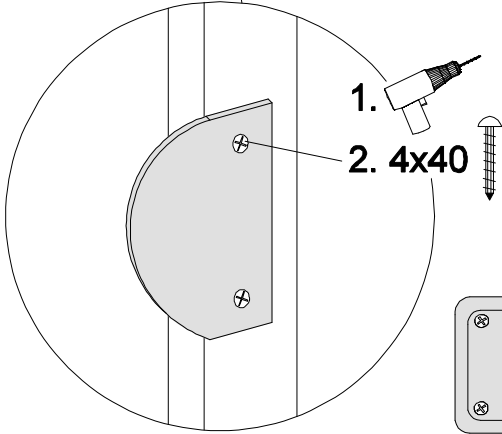

Afm. 206x85x85 cm

Art.nr. 598062

004626	A	1x	68x68x1990 mm
004630	B	1x	68x68x1990 mm
004632	C	1x	68x68x2040 mm
004634	D	1x	68x68x2040 mm
004614	E	1x	19x674x1970 mm
004616	F	1x	19x674x1970 mm
004612	G	1x	19x715x2000 mm
004603	H	2x	44x69x715 mm
004421	I	4x	28x28x615 mm
004422	J	3x	28x28x680 mm
004610	K	1x	19x674x715 mm
004608	L	1x	19x835x835 mm
004618	M	1x	44x396x1880 mm
004619	N	1x	44x396x1880 mm

	6x	4x16 mm
	4x	3,5x35 mm
	110x	4x40 mm
	27x	3x20 mm
	2x	4x40 mm
	36x	4x45 mm
	2x	5x80 mm
	2x	835 mm
	2x	839 mm
	1x	1880 mm
	6x	
	2x	100x3 mm
	1x	
	1x	
	1x	
	1x	
	2x	

1

2

3

4

5

6

- 1. [Screw icon]
- 2. 3x20

- 1. [Screw icon]
- 2. 4x16

- 1. [Screw icon]
- 2. 4x16

7

1. 
2. 3,5x35

HillhouT

www.hillhout.com