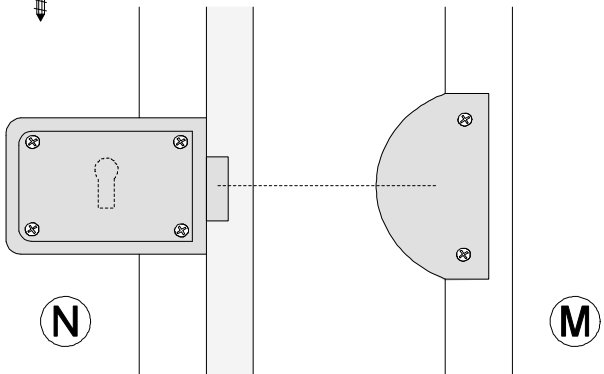

Afm. 206x85x85 cm

Art.nr. 598062

004626	A	1x	68x68x1990 mm
004630	B	1x	68x68x1990 mm
004632	C	1x	68x68x2040 mm
004634	D	1x	68x68x2040 mm
004614	E	1x	19x674x1970 mm
004616	F	1x	19x674x1970 mm
004612	G	1x	19x715x2000 mm
004603	H	2x	44x69x715 mm
004421	I	4x	28x28x615 mm
004422	J	3x	28x28x680 mm
004610	K	1x	19x674x715 mm
004608	L	1x	19x835x835 mm
004618	M	1x	44x396x1880 mm
004619	N	1x	44x396x1880 mm

	6x	4x16 mm
	4x	3,5x35 mm
	110x	4x40 mm
	27x	3x20 mm
	2x	4x40 mm
	36x	4x45 mm
	2x	5x80 mm
	2x	835 mm
	2x	839 mm
	1x	1880 mm
	6x	
	2x	100x3 mm
	1x	
	1x	
	1x	
	1x	
	2x	

1

2

3

4

5

6

- 1. [Screw icon]
- 2. 3x20

- 1. [Screw icon]
- 2. 4x16

- 1. [Screw icon]
- 2. 4x16

7

1. 
2. 3,5x35

HillhouT

www.hillhout.com