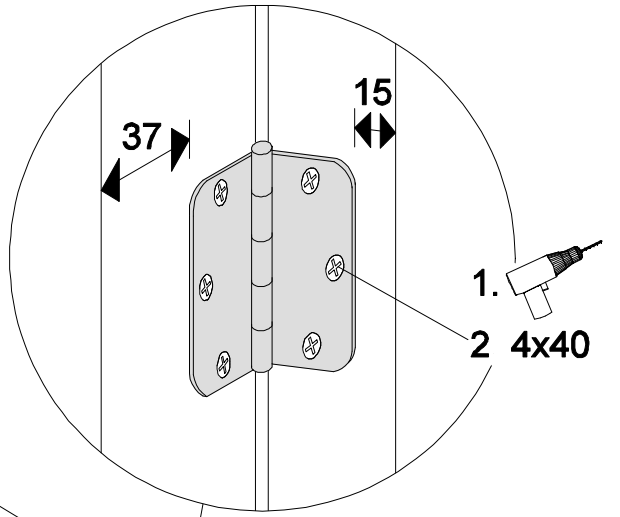

Afm. 206x85x85 cm

Art.nr. 598062

004626	A	1x	68x68x1990 mm
004630	B	1x	68x68x1990 mm
004632	C	1x	68x68x2040 mm
004634	D	1x	68x68x2040 mm
004614	E	1x	19x674x1970 mm
004616	F	1x	19x674x1970 mm
004612	G	1x	19x715x2000 mm
004603	H	2x	44x69x715 mm
004421	I	4x	28x28x615 mm
004422	J	3x	28x28x680 mm
004610	K	1x	19x674x715 mm
004608	L	1x	19x835x835 mm
004618	M	1x	44x396x1880 mm
004619	N	1x	44x396x1880 mm

	6x	4x16 mm
	4x	3,5x35 mm
	110x	4x40 mm
	27x	3x20 mm
	2x	4x40 mm
	36x	4x45 mm
	2x	5x80 mm
	2x	835 mm
	2x	839 mm
	1x	1880 mm
	6x	
	2x	100x3 mm
	1x	
	1x	
	1x	
	1x	
	2x	

1

2

3

4

5

6

- 1. [Screw icon]
- 2. 3x20

- 1. [Screw icon]
- 2. 4x16

- 1. [Screw icon]
- 2. 4x16

7

1. 
2. 3,5x35

HillhouT

www.hillhout.com