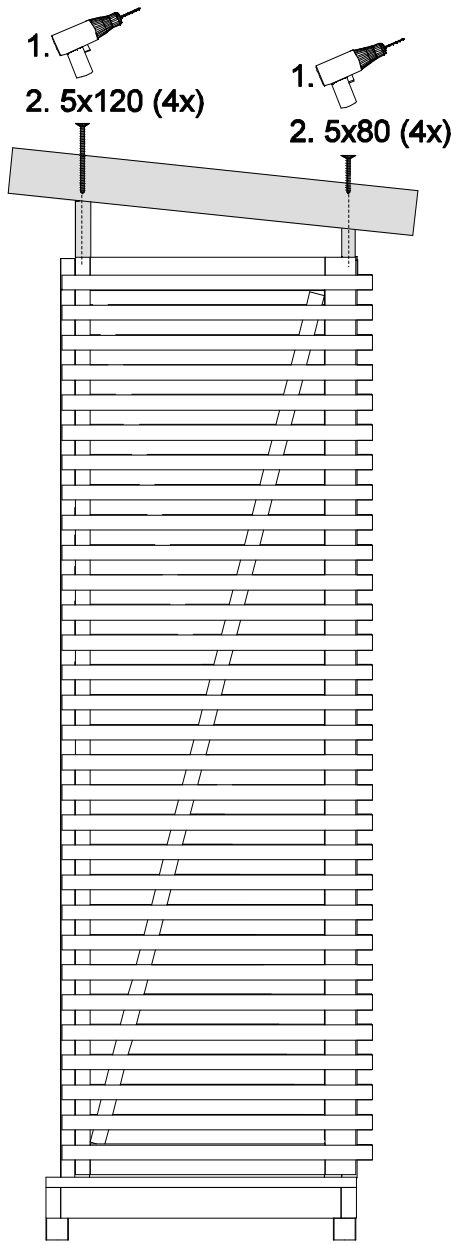

Afm. 200x190x76 cm

Art.nr. 720828

A	8x	40x40 mm
B	1x	77x580x1790 mm
C ¹	2x	56x580x1713 mm
C ²	2x	56x580x1713 mm
D	1x	56x630x1713 mm
E	2x	56x28x1656 mm
F	1x	56x28x1734 mm
G	2x	56x28x495 mm
H	4x	100 mm
I	4x	50 mm
J	1x	1900x760 mm

	26x	4x60 mm
	10x	4x40 mm
	18x	5x70 mm
	4x	5x120 mm
	4x	5x80 mm
	8x	5 mm

1

2

3

4

5

6

7